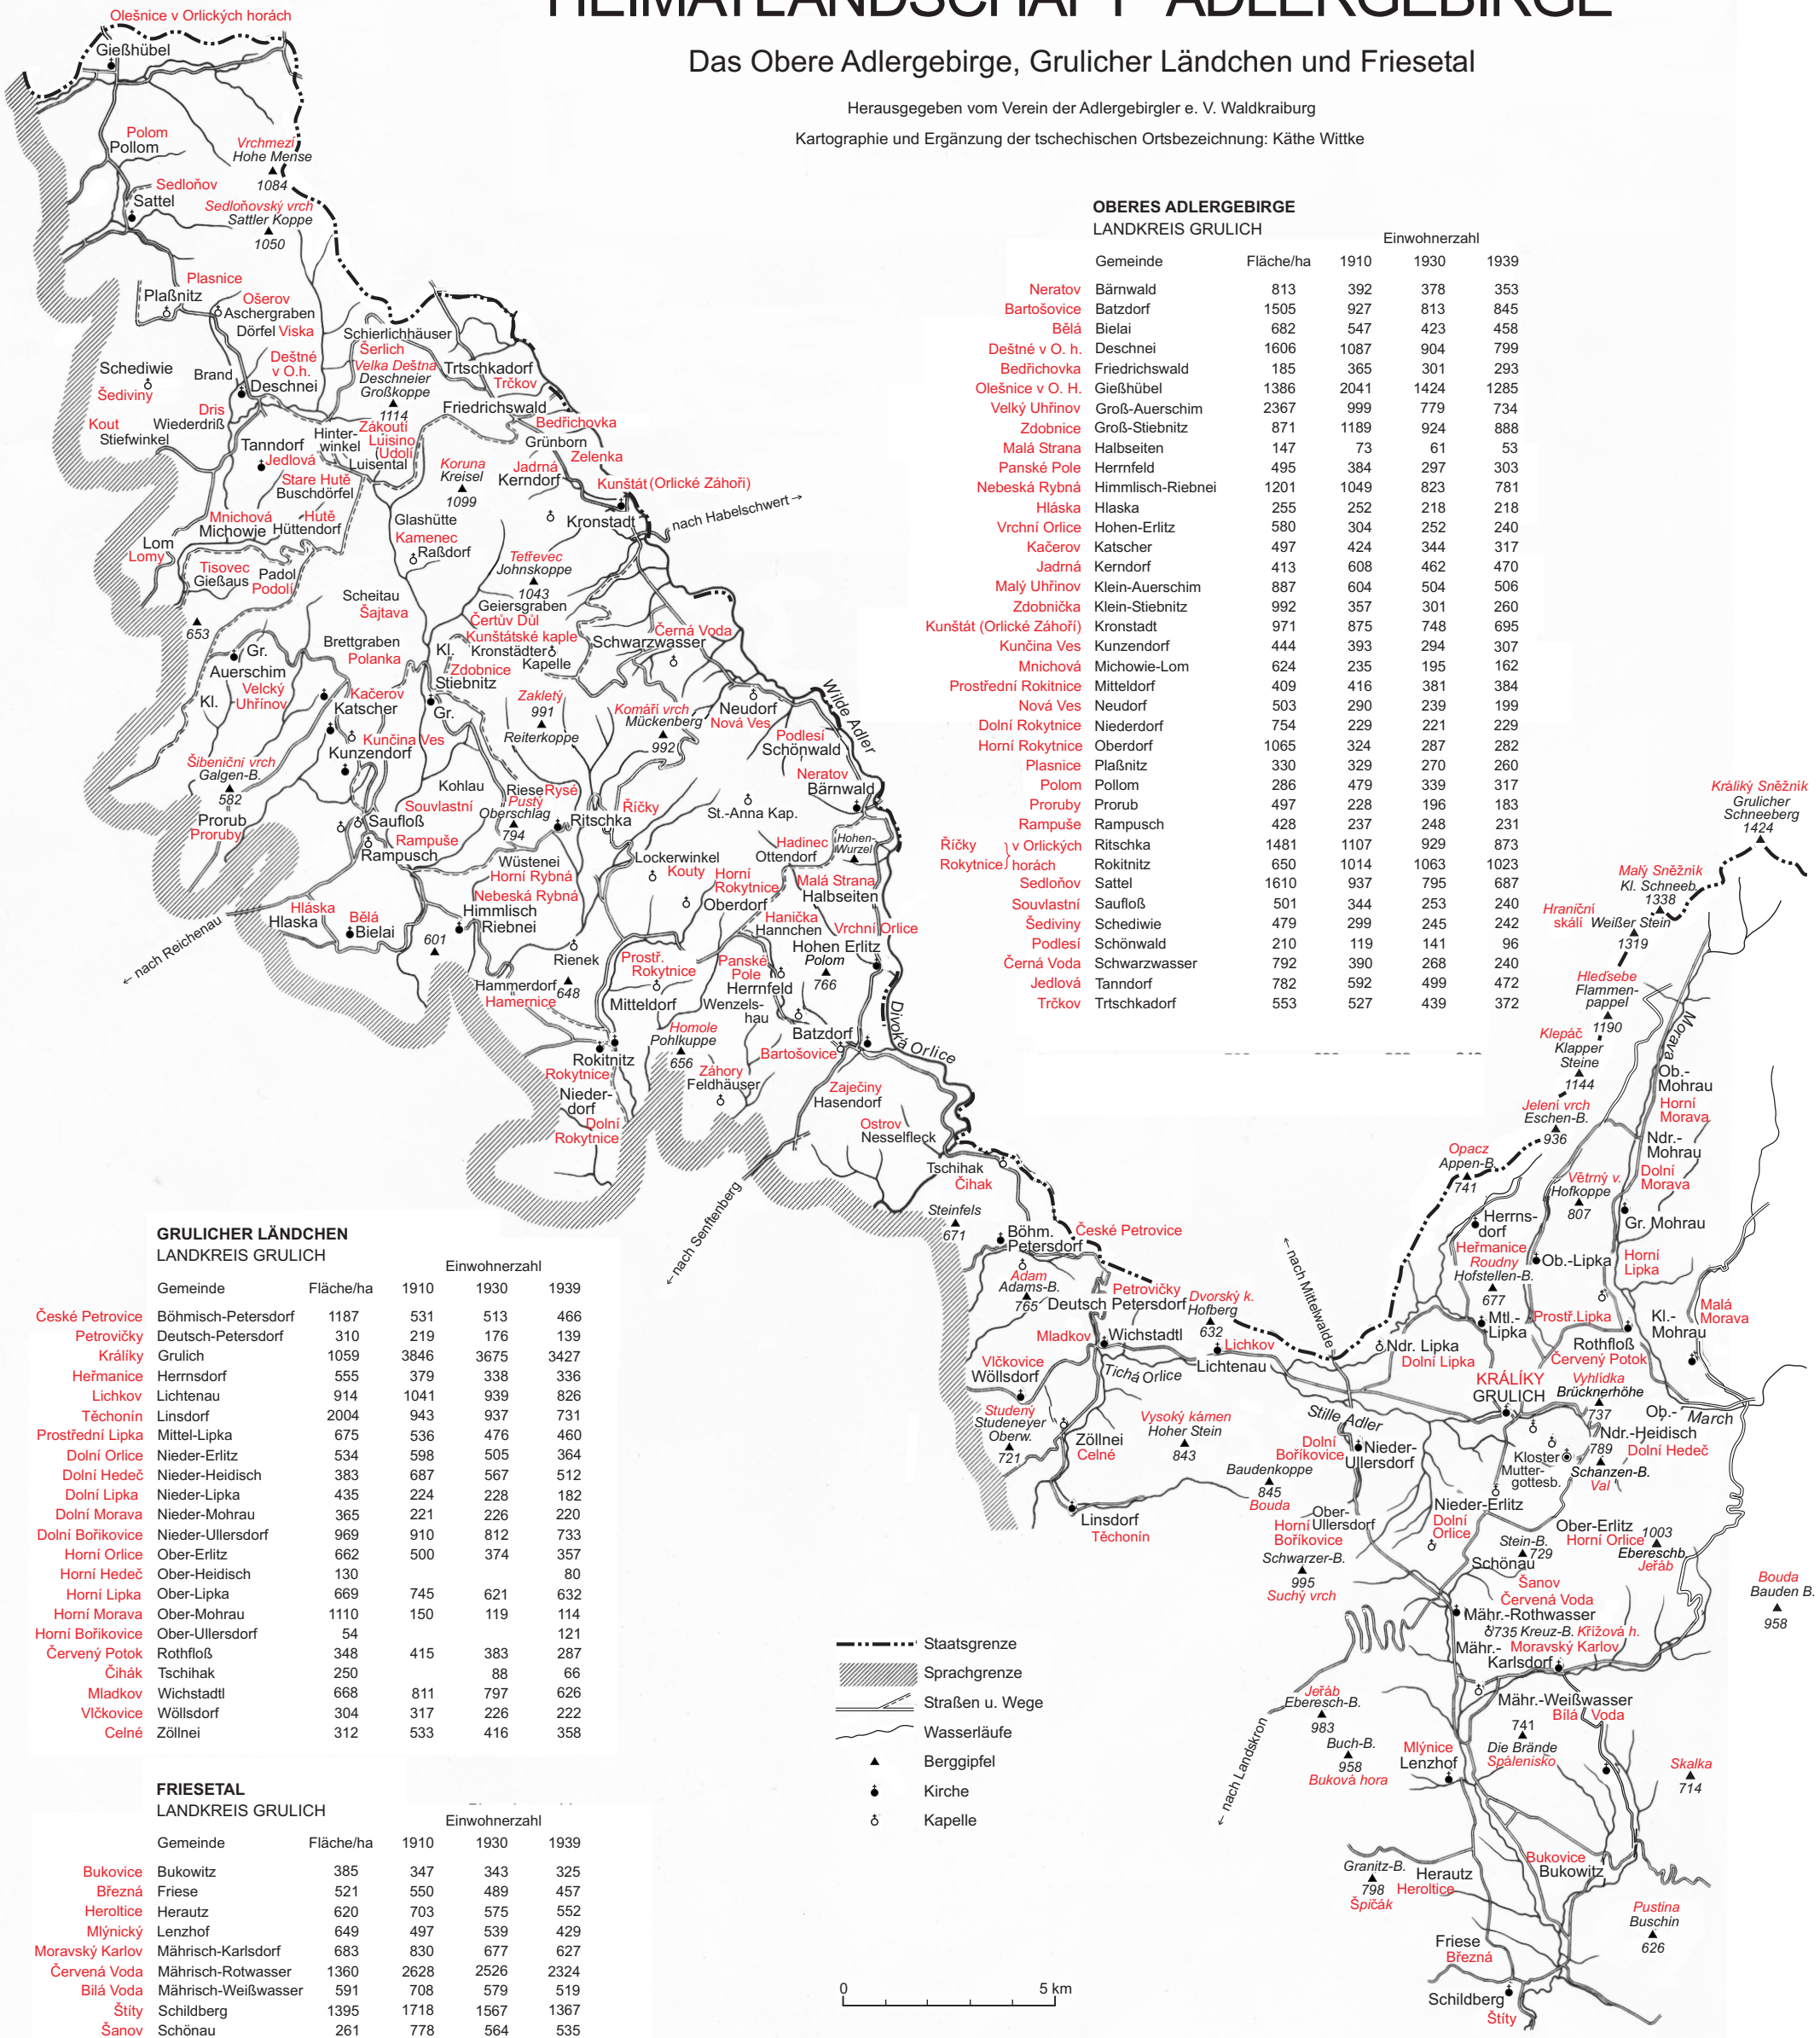

# HEIMATLANDSCHAFT ADLERGEBIRGE

## Das Obere Adlergebirge, Grulicher Ländchen und Friesetal

Herausgegeben vom Verein der Adlergebirgler e. V. Waldkraiburg

Kartographie und Ergänzung der tschechischen Ortsbezeichnung: Käthe Wittke

### GRULICHER LÄNDCHEN LANDKREIS GRULICH

Gemeinde	Fläche/ha	Einwohnerzahl				
		1910	1930	1939		
České Petrovice	Böhmisch-Petersdorf	1187	531	513	466	
Petrovičky	Deutsch-Petersdorf	310	219	176	139	
Králiky	Grulich	1059	3846	3675	3427	
Hermanice	Herrnsdorf	555	379	338	336	
Lichkov	Lichtenau	914	1041	939	826	
Těchonín	Linsdorf	2004	943	937	731	
Prostřední Lipka	Mittel-Lipka	675	536	476	460	
Dolní Orlice	Nieder-Erlitz	534	598	505	364	
Dolní Heideč	Nieder-Heidisch	383	687	567	512	
Dolní Lipka	Nieder-Lipka	435	224	228	182	
Dolní Morava	Nieder-Mohrau	365	221	226	220	
Dolní Bořkovice	Nieder-Ullersdorf	969	910	812	733	
Horní Orlice	Ober-Erlitz	662	500	374	357	
Horní Heideč	Ober-Heidisch	130			80	
Horní Lipka	Ober-Lipka	669	745	621	632	
Horní Morava	Ober-Mohrau	1110	150	119	114	
Horní Bořkovice	Ober-Ullersdorf	54			121	
Červený Potok	Rothfloß	348	415	383	287	
Čihák	Tschihak	250			88	66
Mladkov	Wichstadt	668	811	797	626	
Vičkovice	Wöllsdorf	304	317	226	222	
Celné	Zöllnei	312	533	416	358	